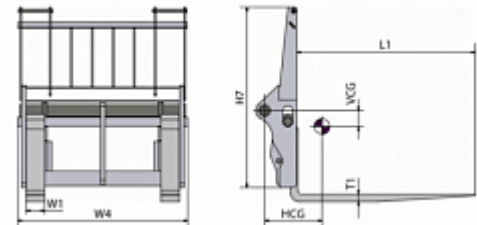

Каретка с откидными вилами (FFC)

Упрощают работу с поддонами даже на неровной поверхности. Откидные вилы разработаны с учетом удобства. Перемещение громоздких материалов или мешков, таких как мешки с цементом, никогда не было проще. Кроме того, вилы можно закрепить в вертикальном положении, что позволяет при необходимости ездить по дорогам общего пользования.